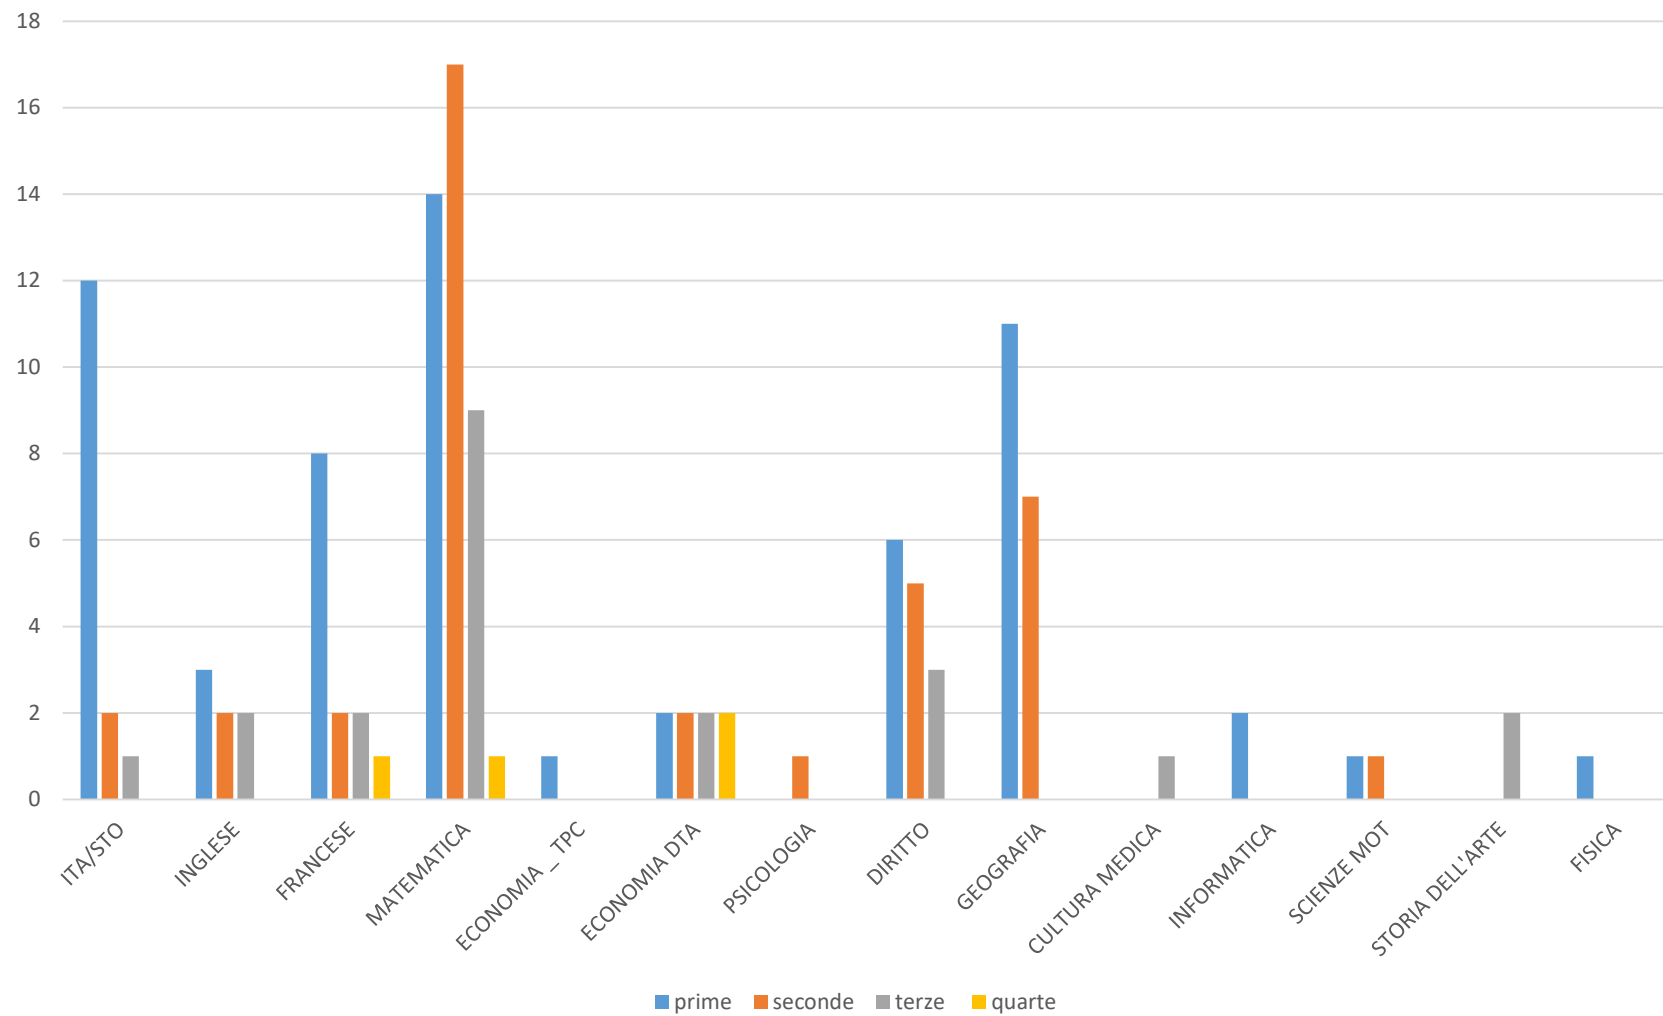

SINTESI INSUFFICIENZE

	ITA/STO	INGLESE	FRANCESE	MATEMATICA	ECONOMIA TPC	ECONOMIA DTA	PSICOLOGIA	DIRITTO	GEOGRAFIA	CULTURA MEDICA	INFORMATICA	SCIENZE MOT	STORIA DELL'AR	FISICA
prime *	12	3	8	14	1	2		6	11		2	1		1
seconde *	2	2	2	17			2	1	5	7			1	
terze	1	2	2	9			2		3		1			2
quarte			1	1			2							

*sono incluse le insufficienze registrate nel biennio professionali (inserite nel PFI)

INSUFFICIENZE TOTALI

seconde

terze

quarte